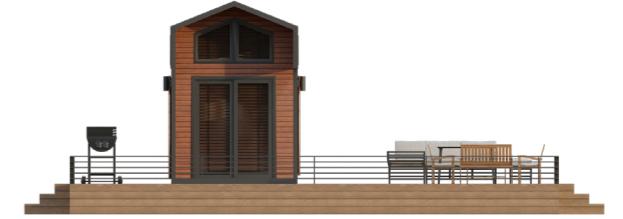

Palazzi

Gözü Yükseklerde

Her köşesi farklı deneyimler sunan kendine özel iç mekan kurgusuyla Palazzi modeli, zemin kat yatak odası ve asma kat yatak odası seçenekleriyle çiftler ve aileler için yüksek standartta yaşam sunuyor. Palazzi modelini farklı banyo ve iç mekan tasarımlarıyla tercih edebilirsiniz.

Teknik Özellikler

Tiny House
Genişlik 2,5 m
Uzunluk 12 m
Yükseklik 3,5 m
Hacim 35 m³

PalazziDarkOlive

Gövde Thermo Wood

Doğrama Dark Olive