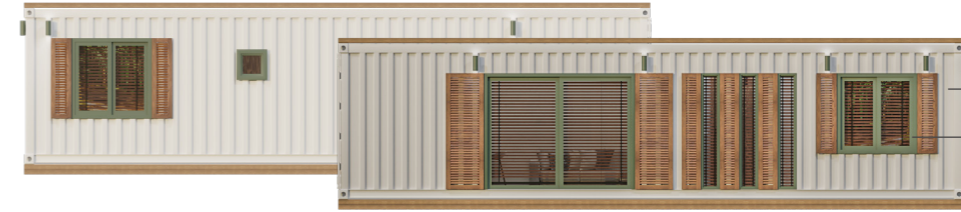

Vento

Daha Fazla Alan

Geniş mutfak, büyük depolama alanları ve çift kişilik yatak odasıyla Vento modeli sizin için daha fazla alan ve konfor sunuyor. Teraslı veya terassız seçenekleriyle Vento modelini farklı banyo ve dış mekan renkleriyle tercih edebilirsiniz.

Teknik Özellikler

40ft. HC (High Cube)
Genişlik 2,5 m
Uzunluk 12,2 m
Yükseklik 2,7 m
Hacim 66 m³
Boş Ağırlık 3700 kg yük

VentoVanilla

Gövde Vanilla
Doğrama Vanilla

VentoBasil

Gövde Vanilla
Doğrama Basil

VentoDarkOlive